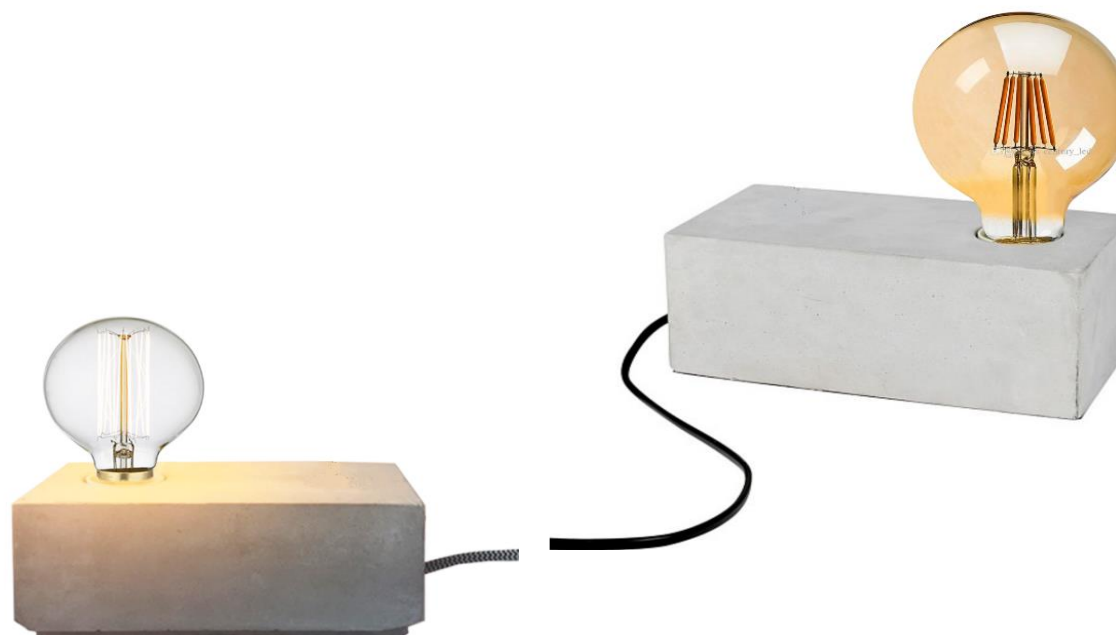

Cemento
natural

Código	Pase	Aplicación
CC 14	E27	Independiente

Luminaria	Luminaria de mesa vintage
Pase	E27 - Máx. 60W
Material	Cemento
Dimensiones	Largo: 20cm Ancho: 9,5cm Altura: 10cm
Protección	IP20

Aplicaciones

Luminaria de mesa para interiores

Descripción del producto

Luminaria de mesa con diseño retro, elaborado con materiales de alta calidad para darle al espacio un cálido toque vintage.

Luminaria	Campana estilo industrial
Pase	E27 - Máx. 60W
Material	Aluminio pintado y vidrio
Dimensiones	Campana Ø 38cm Altura: 45cm Cable: 120cm
Protección	IP20