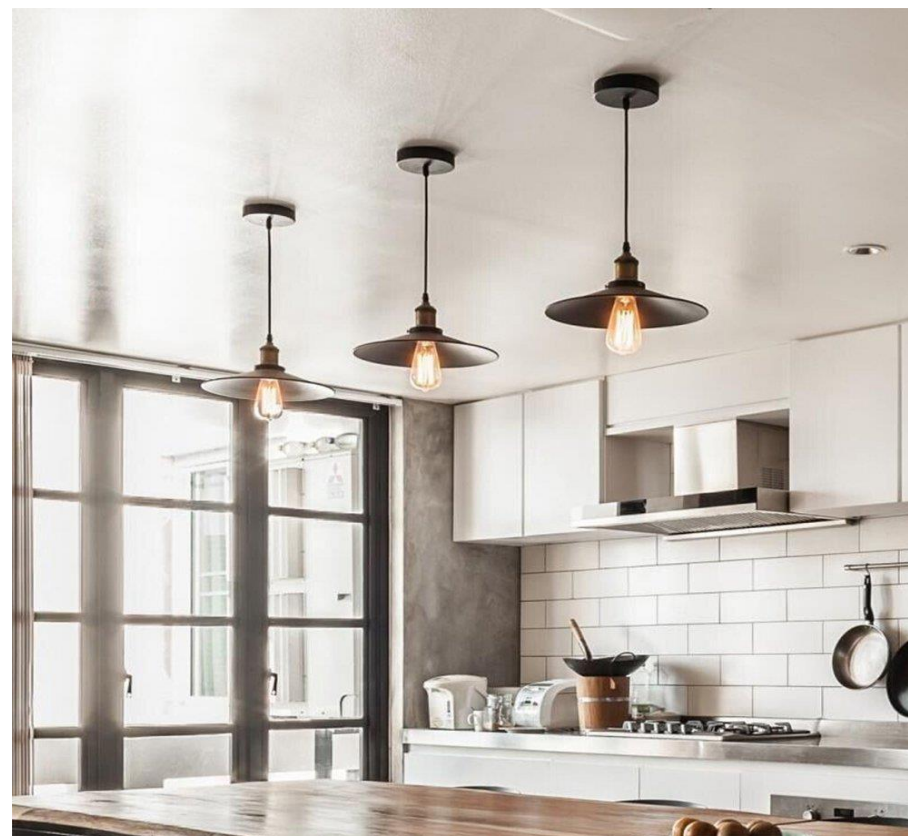

Color

Negro y bronce

Código	Pase	Aplicación
CA 08	E27	Suspender

Luminaria	Campana colgante vintage
Pase	E27 - Máx. 60W
Material	Aluminio pintado
Dimensiones	Campana Ø 30cm Altura: 12cm Cable: 120cm
Protección	IP20

Aplicaciones

Luminaria colgante para interiores

Descripción del producto

Luminaria de suspender con diseño retro, elaborado con materiales de alta calidad para darle al espacio un cálido toque vintage.