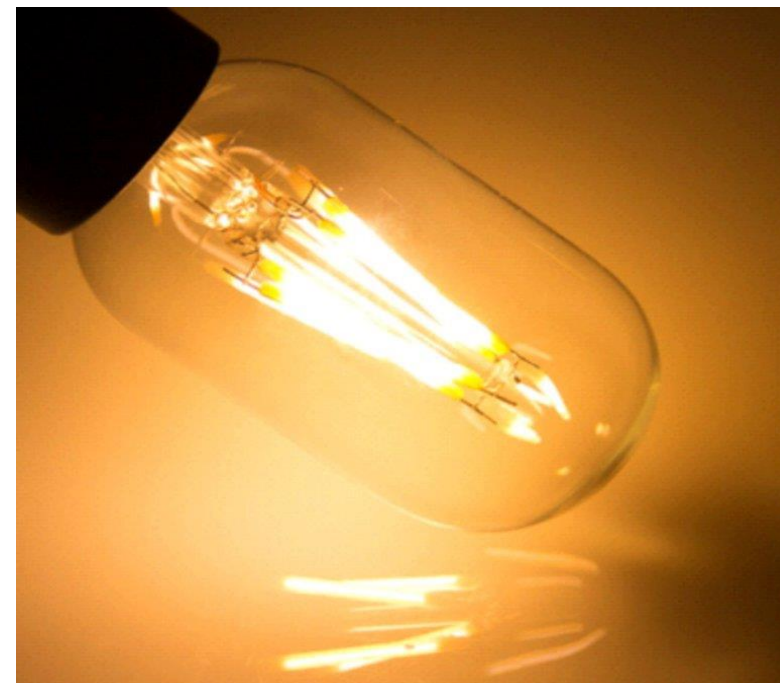

Descripción del producto

Lámpara led multifilamento con vidrio ámbar, formato T45, para darle al espacio un cálido toque vintage.